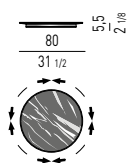

PIANO MARMO STONE GREY
STONE GREY MARBLE TOP