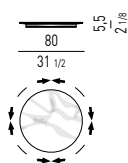

PIANO MARMO CALACATTA
CALACATTA MARBLE TOP