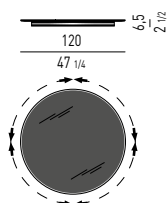

Gleitschutz aus Filz.

LAZY SUSAN

Plateau pivotant à bord profilé.
Plateau chanfreiné inférieur

Finitions :

- marbre Calacatta, épaisseur 18 mm ;
- marbre Stone Grey, laqué polyester brillant transparent, épaisseur 18 mm ;
- pâte de verre noir, épaisseur 15 mm.

Patin en feutre.

PIANO VETRO
GLASS TOP

PIANO MARMO CALACATTA
CALACATTA MARBLE TOP

PIANO MARMO STONE GREY
STONE GREY MARBLE TOP

PIANO VETRO
GLASS TOP

PIANO MARMO CALACATTA
CALACATTA MARBLE TOP

PIANO MARMO STONE GREY
STONE GREY MARBLE TOP