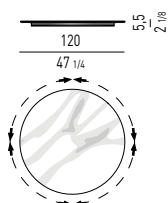

PIANO MARMO CALACATTA
CALACATTA MARBLE TOP