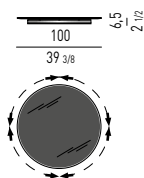

Gleitschutz aus Filz.

LAZY SUSAN

Plateau pivotant à bord profilé.
Plateau chanfreiné inférieur

Finitions :

- marbre Calacatta, épaisseur 18 mm ;
- marbre Stone Grey, laqué polyester brillant transparent, épaisseur 18 mm ;
- pâte de verre noir, épaisseur 15 mm.

Patin en feutre.

PIANO VETRO
GLASS TOP

PIANO MARMO CALACATTA
CALACATTA MARBLE TOP

PIANO MARMO STONE GREY
STONE GREY MARBLE TOP

PIANO VETRO
GLASS TOP

PIANO MARMO CALACATTA
CALACATTA MARBLE TOP

PIANO MARMO STONE GREY
STONE GREY MARBLE TOP