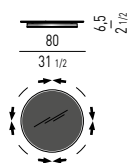

Finitions :

- marbre Calacatta, épaisseur 18 mm ;
- marbre Stone Grey, laqué polyester brillant transparent, épaisseur 18 mm ;
- pâte de verre noir, épaisseur 15 mm.

Patin en feutre.

PIANO VETRO
GLASS TOP